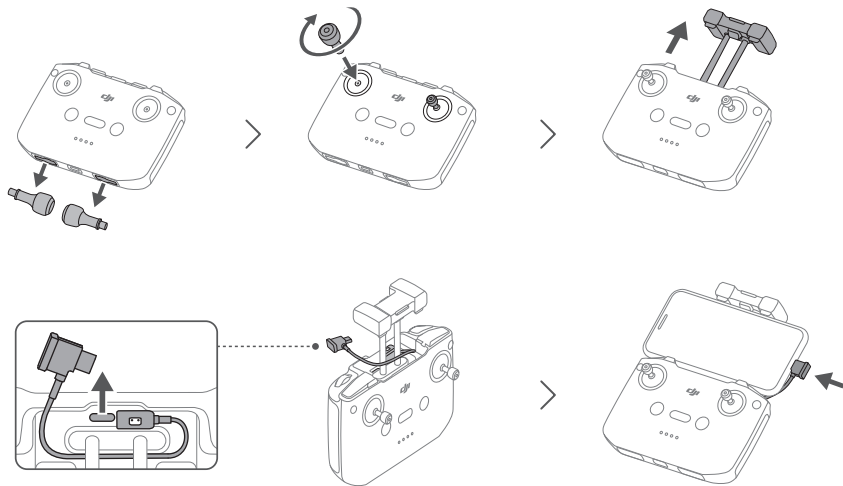

DJI AIR 3S

Skrócona instrukcja uruchomienia

(DJI RC-N3)

<https://s.dji.com/guide86>

1

↓ DJI Fly

<https://m.dji.net/djifly>

2

3

4

5

6

Włączanie/wyłączanie: naciśnij, a następnie naciśnij i przytrzymaj.

7

WSPARCIE DJI

ZASUBSKRYBUJ, ABY UZYSKAĆ WIĘCEJ INFORMACJI